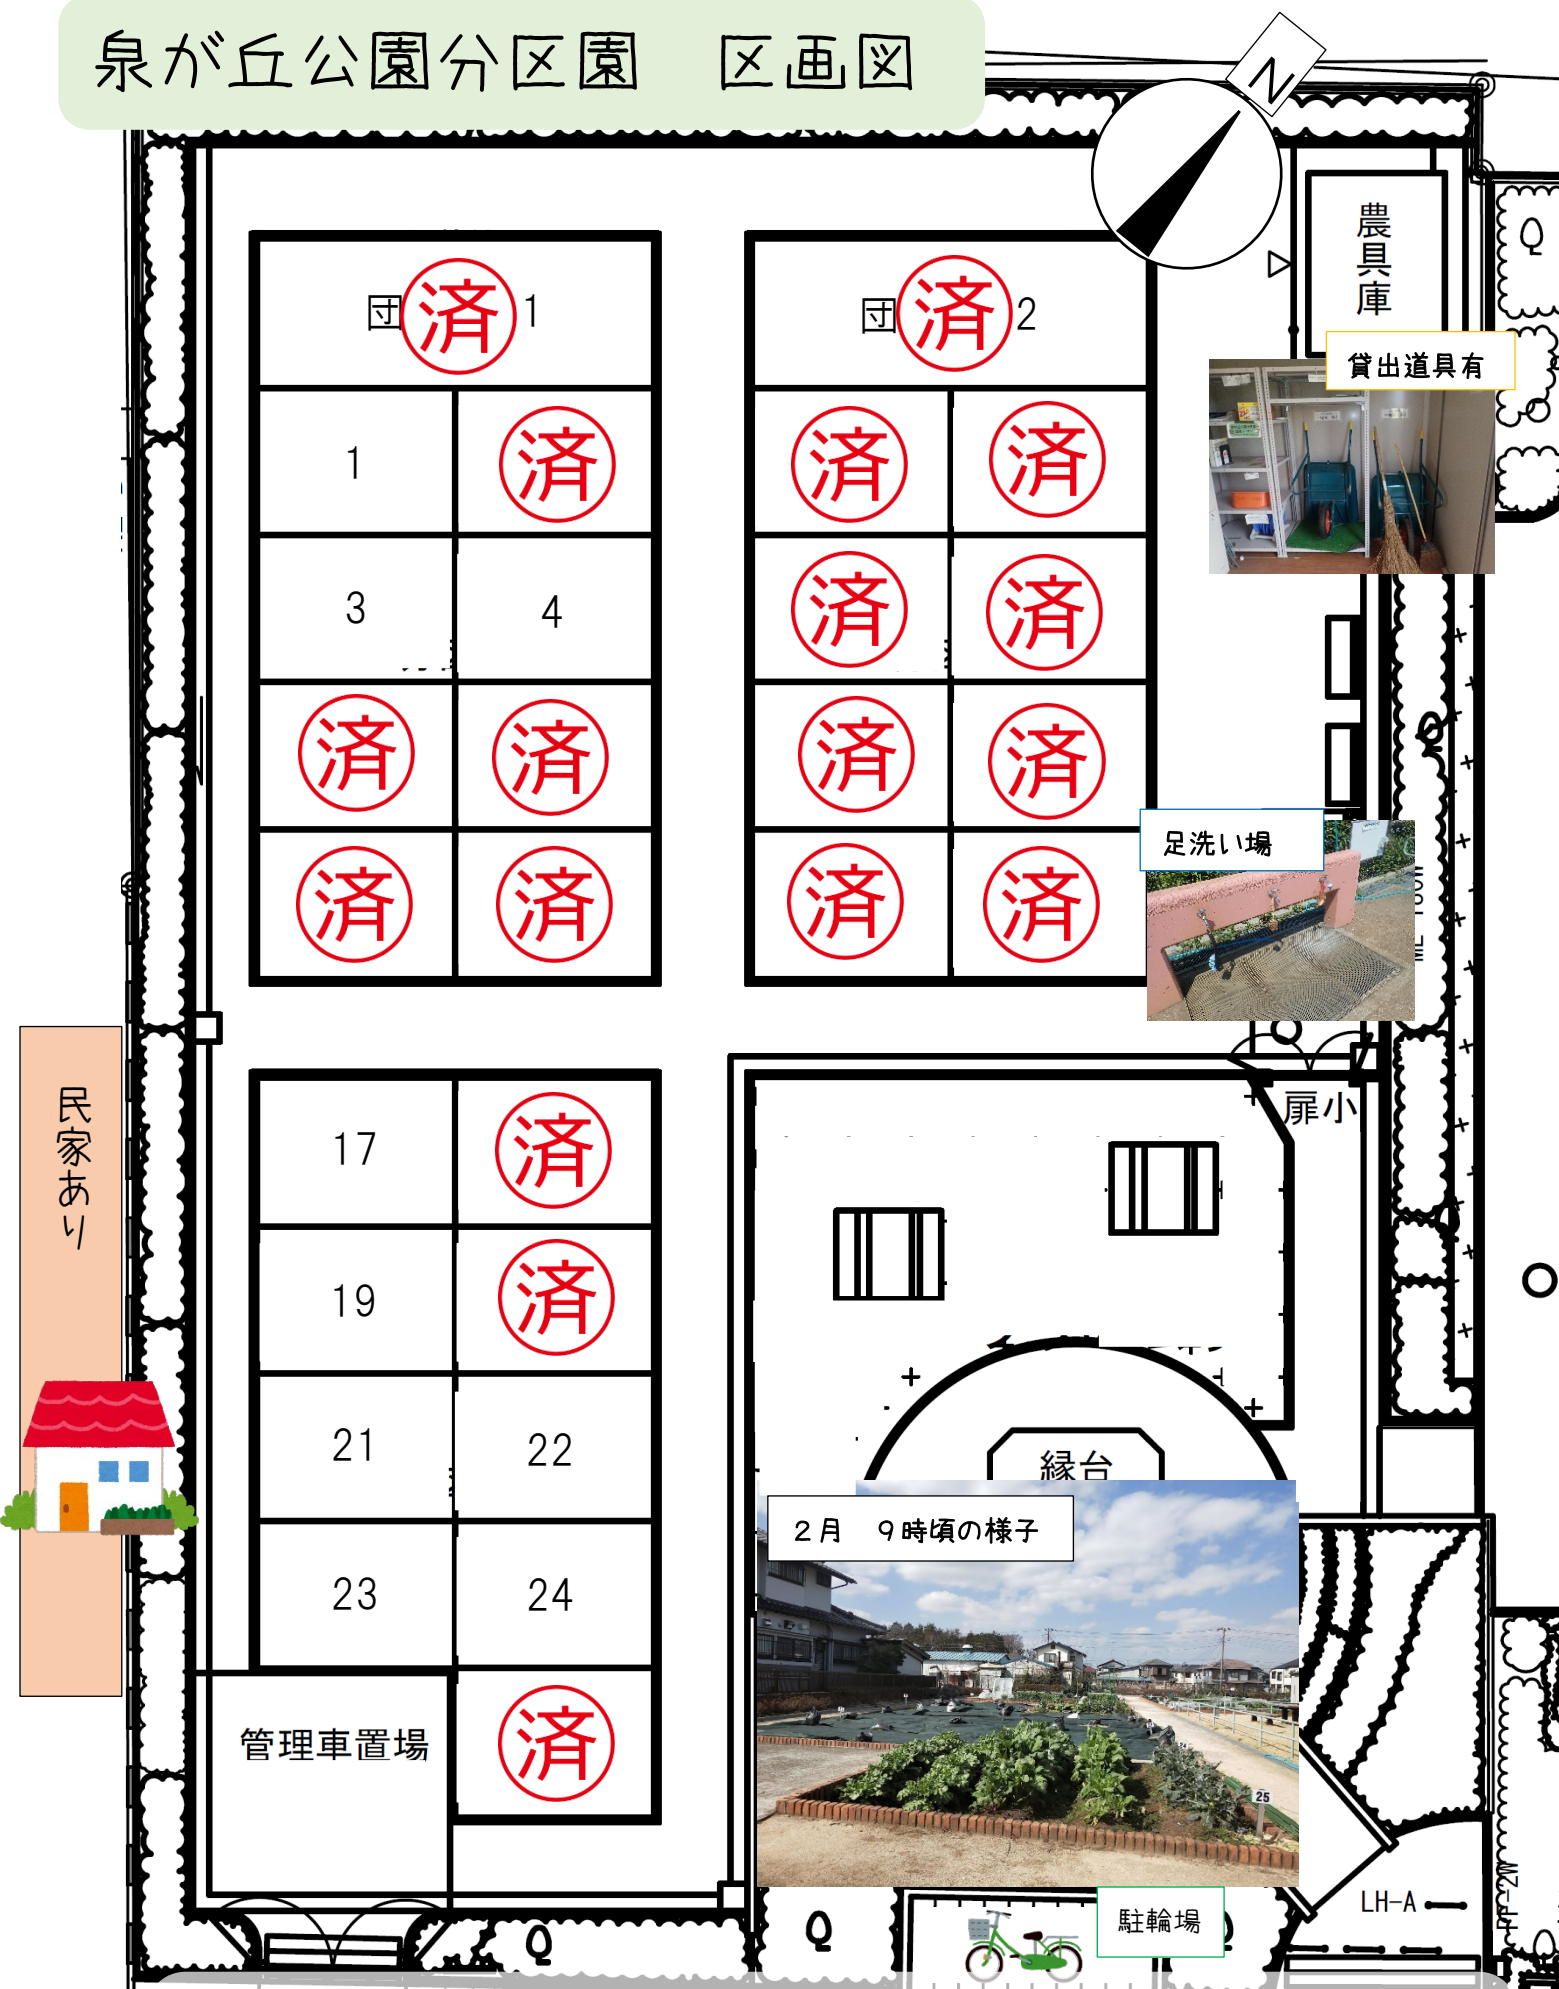

泉が丘公園分区分園 区画図

利用期間： 申込完了～2022年3月31日迄

(※希望により1年間の延長利用が可能)